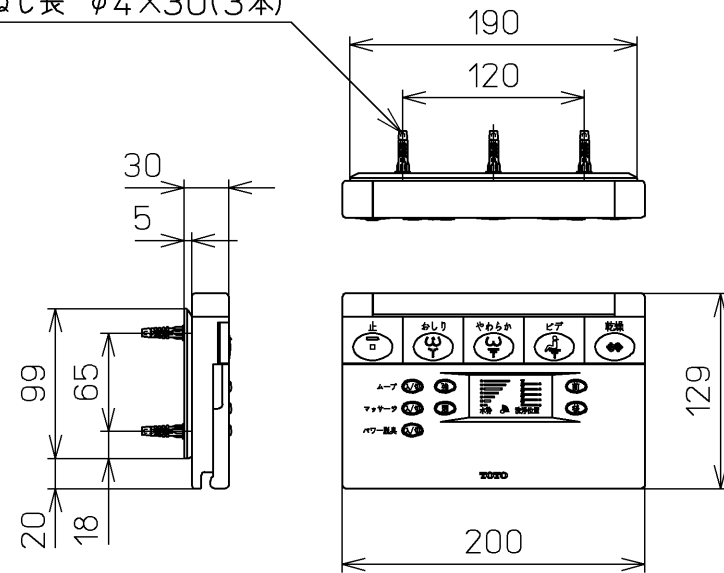

生産中止図面

2007.7.30 繰り出し線 L=200

ねじ長 φ4×30(3本)

<特殊内容>

1. 連立トイレ対応リモコン相互干渉防止品(タイプ4)

\*定格: AC100V-1277W 50/60Hz

<b>TOTO</b>		⚙️	単位 mm	名称
製図 今川	検図 藤原 中山	日付 04-03-05	尺度 1 : 5	洗浄乾燥脱臭暖房便座
備考				品番 TCF4120V4
				図番 TCF4120V4_A1010
A3				ページNo. 1-1 (改)