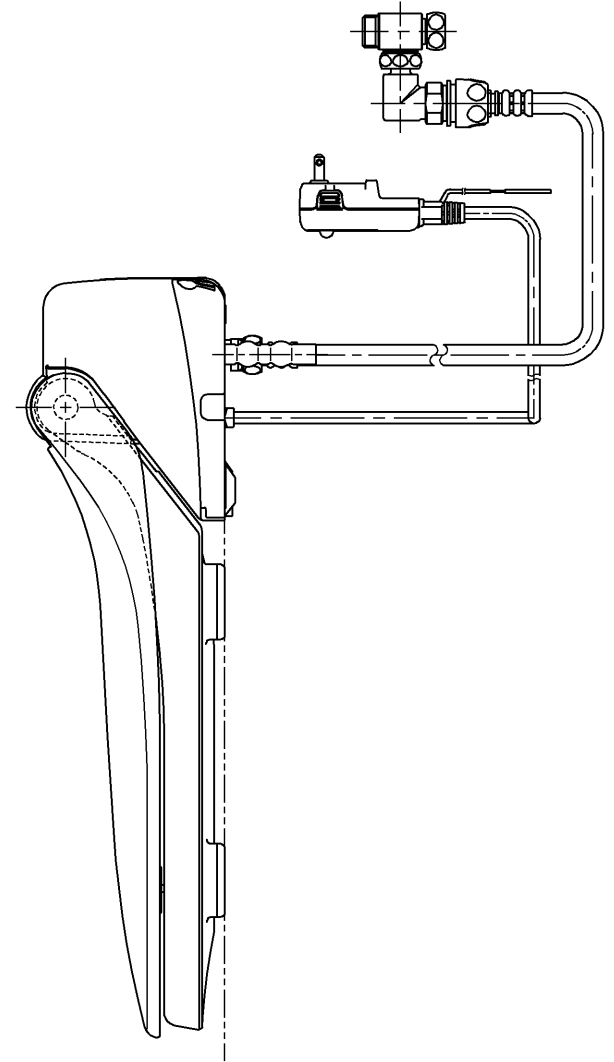

生産中止図面

2007.7.30 繰り出し線 L=200

ねじ長 φ4×30(3本)

<特殊内容>

1. 連立トイレ対応リモコン相互干渉防止品(タイプ4)

\*定格: AC100V-1277W 50/60Hz

<b>TOTO</b>		⚙️	単位 mm	名称
製図 今川	検図 藤原 中山	日付 04-03-05	尺度 1 : 5	洗浄乾燥脱臭暖房便座
備考				品番 TCF4120V4
				図番 TCF4120V4_A1010
A3				ページNo. 1-1 (改)