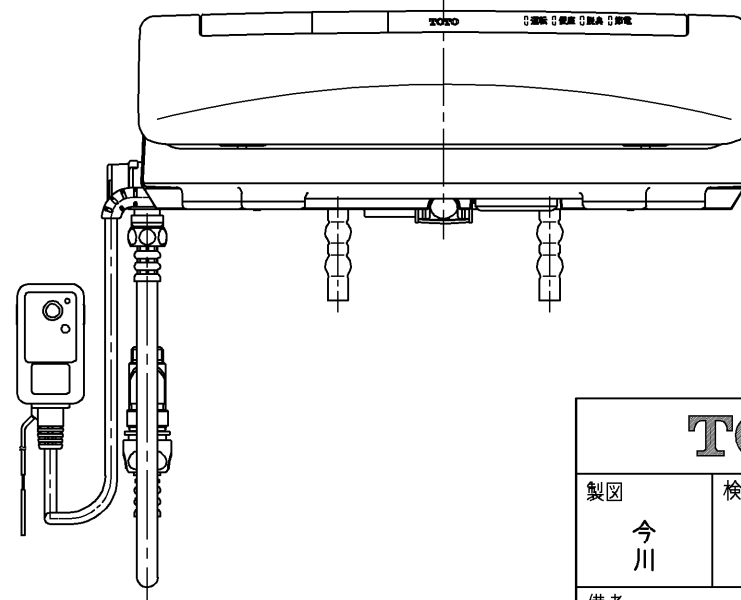

生産中止図面

2007.7.30 繰り出し線 L=200

ねじ長 φ4×30(3本)

<特殊内容>

1. 連立トイレ対応リモコン相互干渉防止品(タイプ4)

\*定格: AC100V-1277W 50/60Hz

<b>TOTO</b>		⚙️	単位 mm	名称
製図 今川	検図 藤原 中山	日付 04-03-05	尺度 1 : 5	洗浄乾燥脱臭暖房便座
備考				品番 TCF4120V4
				図番 TCF4120V4_A1010
A3				ページNo. 1-1 (改)