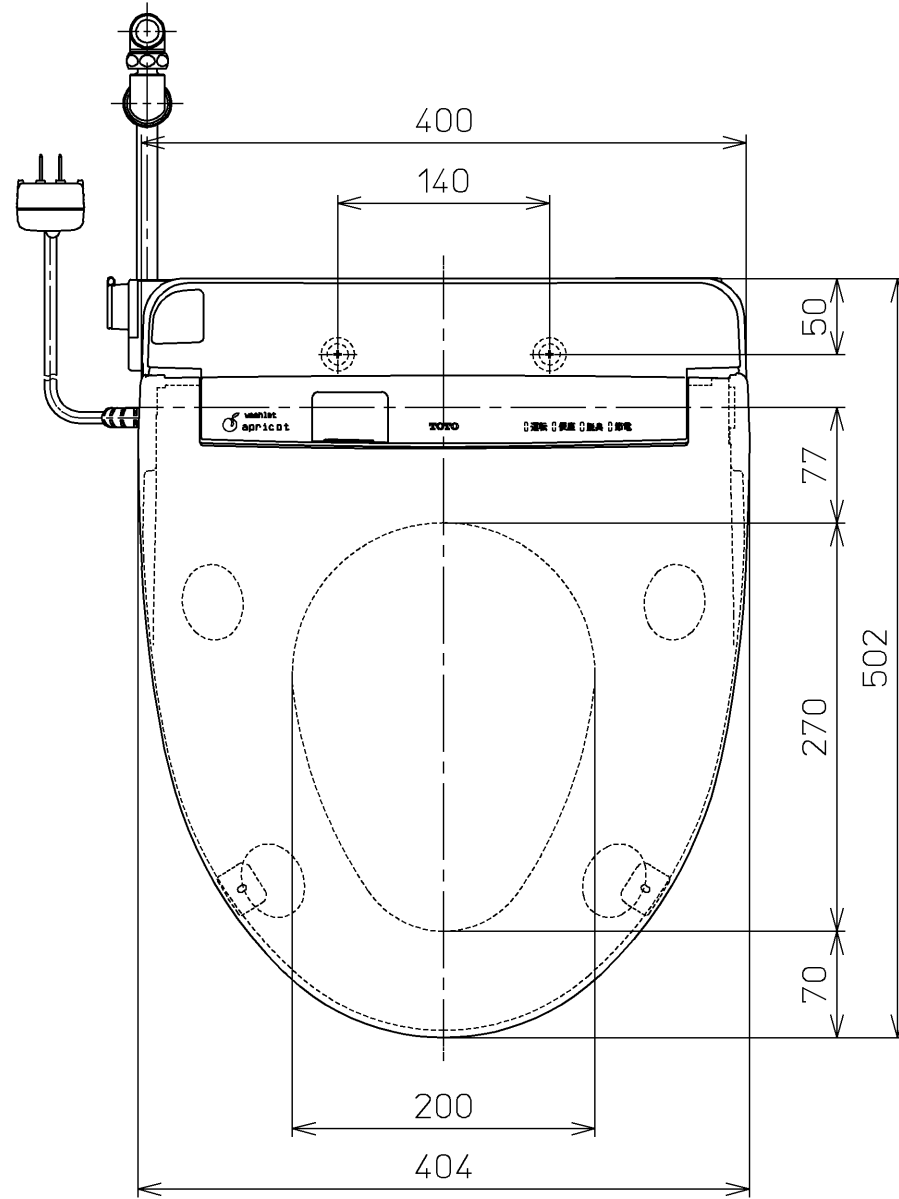

生産中止図面

2007.7.30 繰り出し線 L=200

ねじ長 φ4×30(3本)

<特殊内容>

1. 連立トイレ対応リモコン相互干渉防止品(タイプ4)

\*定格: AC100V-1277W 50/60Hz

<b>TOTO</b>		⚙️	単位 mm	名称
製図 今川	検図 藤原 中山	日付 04-03-05	尺度 1 : 5	洗浄乾燥脱臭暖房便座
備考				品番 TCF4120V4
				図番 TCF4120V4_A1010
A3				ページNo. 1-1 (改)