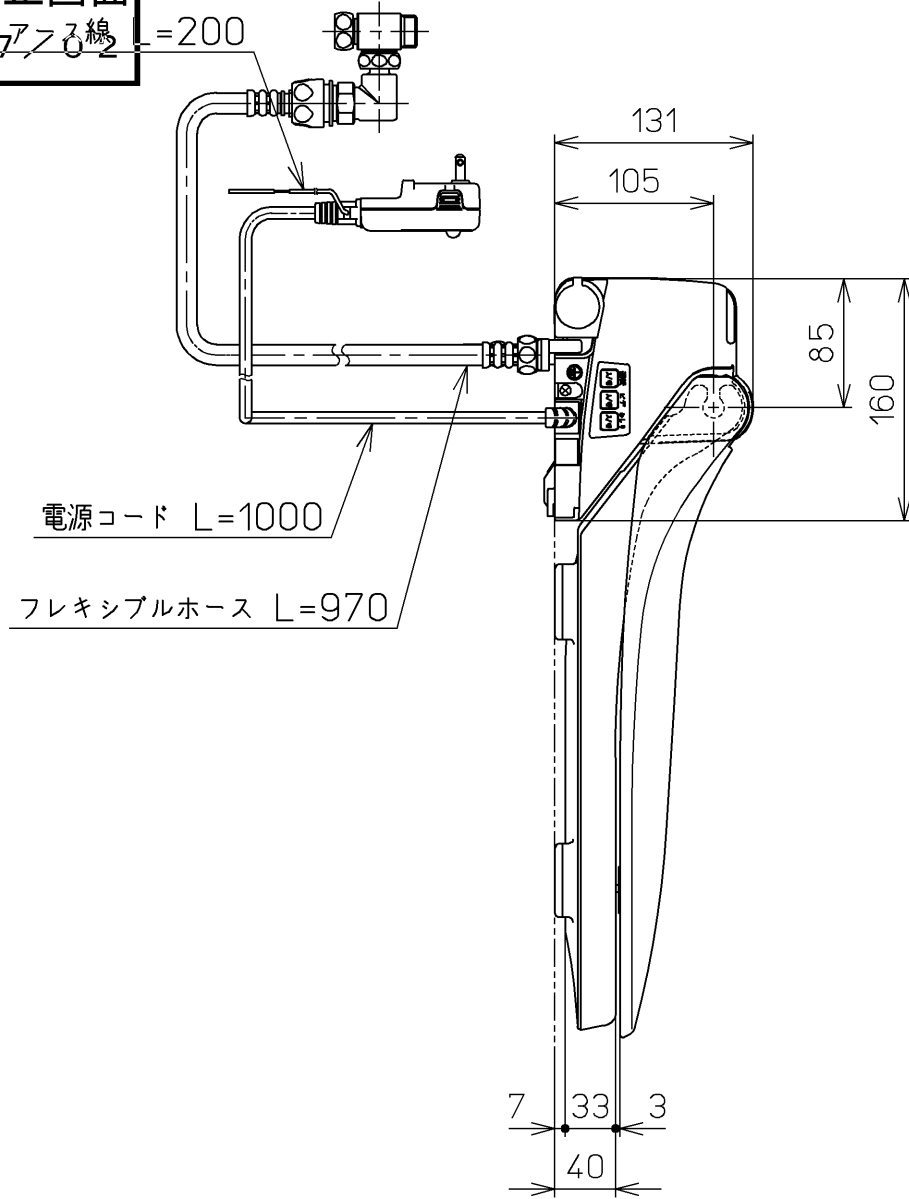

生産中止図面

2007.7.30 繰り出し線 L=200

ねじ長 φ4×30(3本)

<特殊内容>

1. 連立トイレ対応リモコン相互干渉防止品(タイプ4)

\*定格: AC100V-1277W 50/60Hz

<b>TOTO</b>		⚙️	単位 mm	名称
製図 今川	検図 藤原 中山	日付 04-03-05	尺度 1 : 5	洗浄乾燥脱臭暖房便座
備考				品番 TCF4120V4
				図番 TCF4120V4_A1010
A3				ページNo. 1-1 (改)